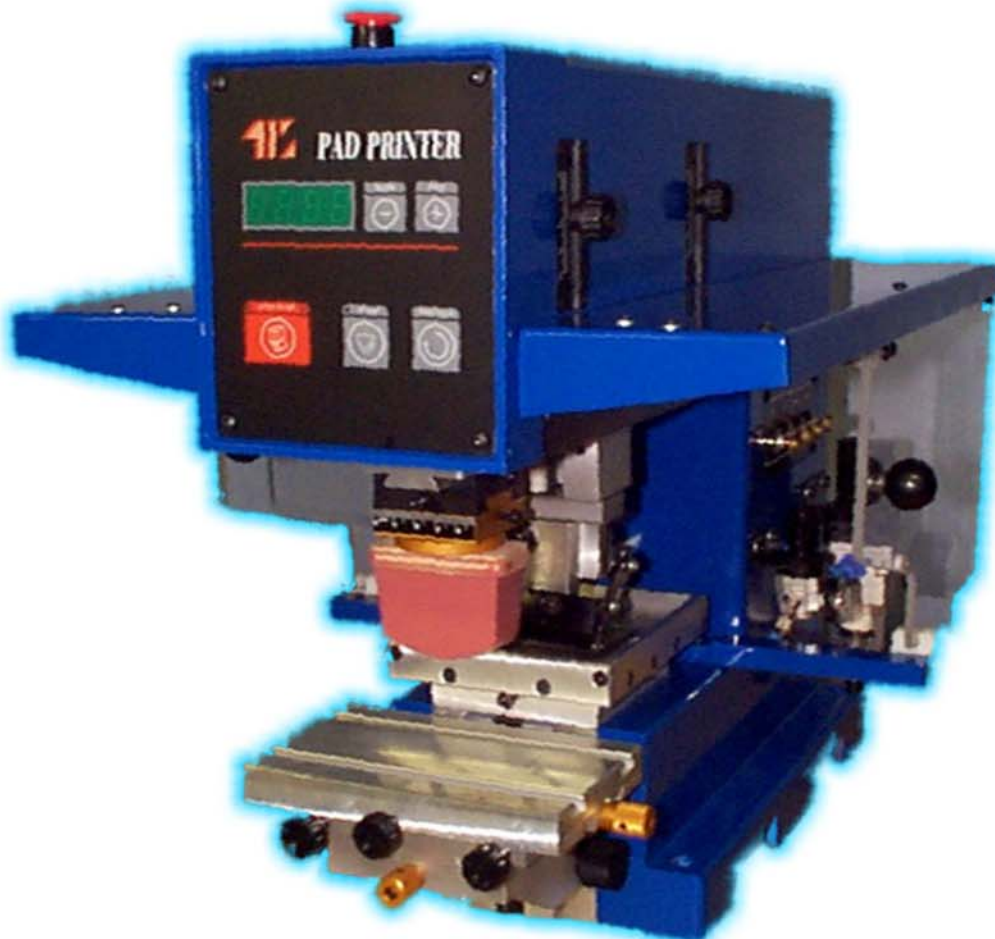

Tampondruckmaschine Modell TIC 163 SE

Tampondruckmaschine Modell TIC 163 SE, elektropneumatisch gesteuert, Klischeégröße 75 x 100 mm, Tischmodell, mit höhenverstellbarem Kreuzverstelltisch. Vorführmodell.