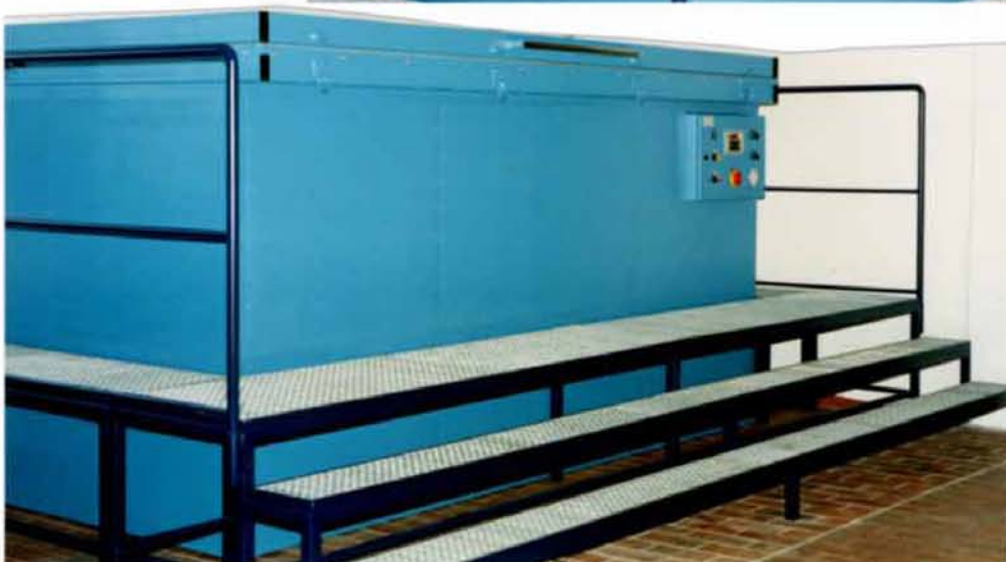

Belichtungsbox „SIECOP - S“

Belichtungsbox mit Belichtung von unten. Schnellstart-MH-Lampen ohne Verschuß, geringe Wärmeentwicklung. Eingebauter Abluftventilator. Oberrahmen mit hochflexiblem Gummituch und Gasdruckfedern zum leichteren Öffnen. Untenliegende, schlierenfreie Glasplatte. Digitales Lichtdosiergerät mit vollautomatischem Ablauf. Zur einfacheren Beschickung mit Trittrosten versehen.

Technische Daten:

Siebrahmenformat	120x160	140x180	150x250	170x300
Außenmaß ohne Trittrosten	160x200x160	180x220x170	190x290x170	210x340x170
Lampenanzahl u. Leistung	1x3,5KW	1x3,5KW	2x3,5KW	2x3,5KW

Sonderanfertigungen sind auf Anfrage möglich.