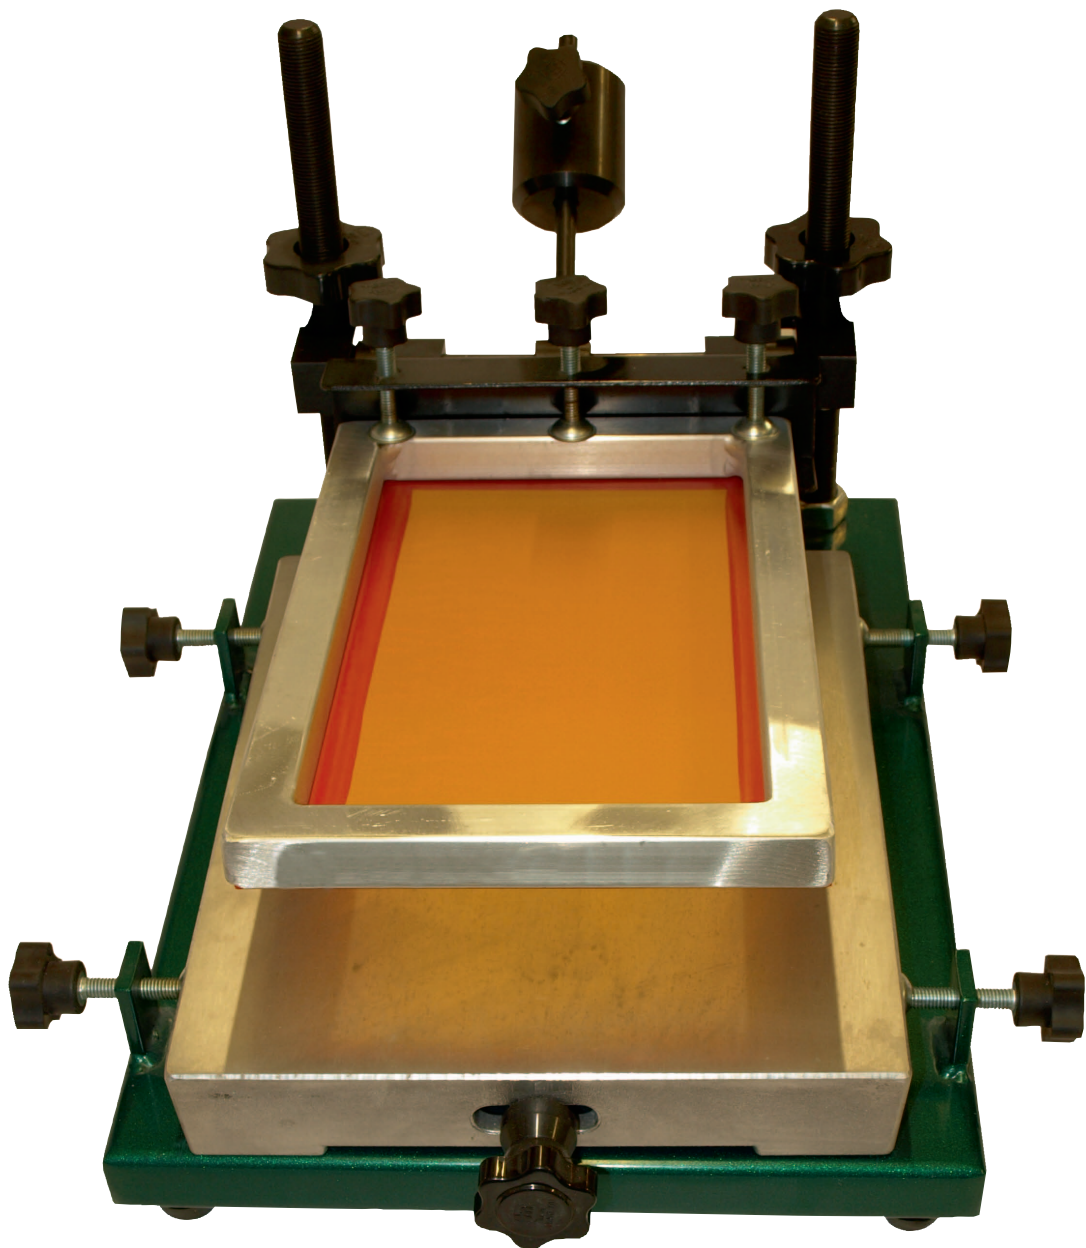

Tisch-Handdruckgerät „HANKY“

Einfache Tisch-Handdruckgeräte mit höhenverstellbarer Siebrahmenschwinge mit Gegengewicht, Tischplatten aus Aluminium, mit Feineinstellung, ohne Vakuumvorrichtung.

Modell	Tischplattenformat
TP - 27	240 mm x 270 mm
TP - 35	350 mm x 450 mm
TP - 45	450 mm x 600 mm

Manual Printers „HANKY“

Simple table-top printers with height-adjustable counter balance, printing bed made of aluminium, with micro-adjustment, without vacuum.

Model	Size of printing bed
TP - 27	240 mm x 270 mm
TP - 35	350 mm x 450 mm
TP - 45	450 mm x 600 mm