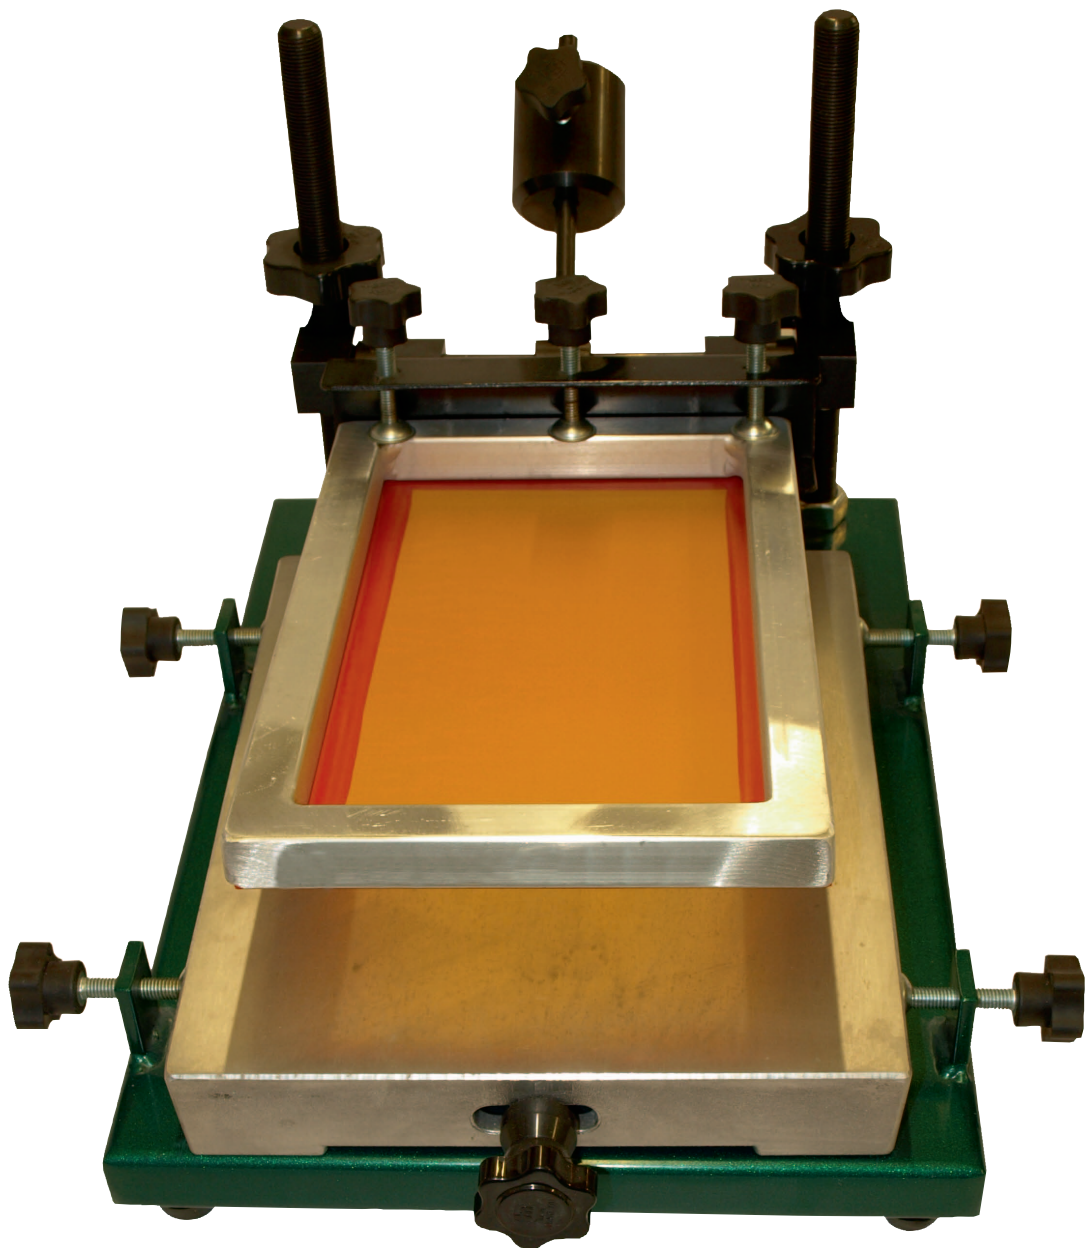

Tisch-Handdruckgerät „HANKY“

Einfache Tisch-Handdruckgeräte mit höhenverstellbarer Siebrahmenschwinge mit Gegengewicht, Tischplatten aus Aluminium, mit Feineinstellung, ohne Vakuumvorrichtung.

Modell	Tischplattenformat
TP - 27	240 mm x 270 mm
TP - 35	350 mm x 450 mm
TP - 45	450 mm x 600 mm

Manual Printers „HANKY“

Simple table-top printers with height-adjustable counter balance, printing bed made of aluminium, with micro-adjustment, without vacuum.

Model	Size of printing bed
TP - 27	240 mm x 270 mm
TP - 35	350 mm x 450 mm
TP - 45	450 mm x 600 mm