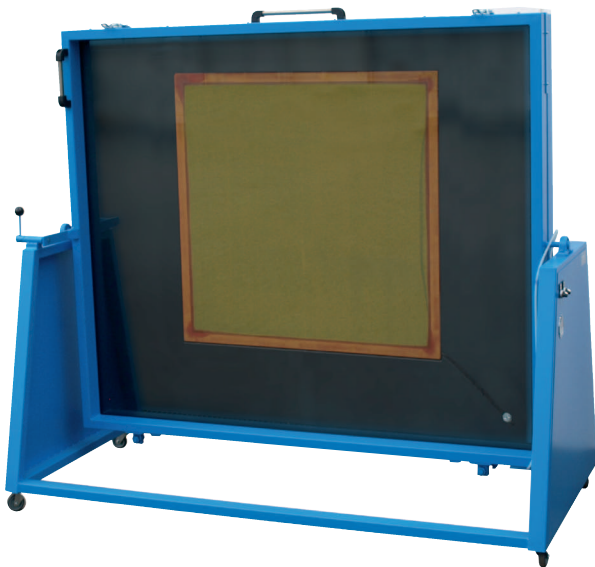

# Siebdruck-Vakuumkopierrahmen

- Ganzstahlausführung in stabiler Bauweise
- Leistungsstarke Vakuumpumpe
- Gasdruckdämpfer zum mühelosen Öffnen und Schließen des Rahmens
- Gelbe Einlegelampe
- Schwenkbar für horizontale und vertikale Belichtung

| Technische Daten   | Modell 1     | Modell 2     | Modell 3     | Modell 4     | Modell 5     |
|--------------------|--------------|--------------|--------------|--------------|--------------|
| Glasplattenmaß ca: | 140 x 155 cm | 154 x 180 cm | 166 x 212 cm | 166 x 232 cm | 176 x 250 cm |
| Siebrahmengröße:   | 110 x 130 cm | 120 x 160 cm | 140 x 180 cm | 140 x 200 cm | 140 x 220 cm |
| Länge / Breite:    | 144 x 185 cm | 158 x 210 cm | 170 x 242 cm | 180 x 265 cm | 190 x 285 cm |
| Gewicht:           | 120 kg       | 142 kg       | 159 kg       | 170 kg       | 200 kg       |

| Technische Daten   | Modell 6     | Modell 7     | Modell 8     | Modell 9     |
|--------------------|--------------|--------------|--------------|--------------|
| Glasplattenmaß ca: | 176 x 330 cm | 190 x 295 cm | 210 x 390 cm | 230 x 440 cm |
| Siebrahmengröße:   | 150 x 300 cm | 160 x 260 cm | 180 x 350 cm | 200 x 400 cm |
| Länge / Breite:    | 192 x 365 cm | 200 x 330 cm | 220 x 420 cm | 240 x 470 cm |
| Gewicht:           | 290 kg       | 250 kg       | 380 kg       | 450 kg       |

# Direct contact exposing unit

- Rigid full steel construction
- Strong vacuum pump
- Gas compression springs for easy opening and closing of the frame
- Built-in yellow light source
- Movable light housing for vertical and horizontal exposure