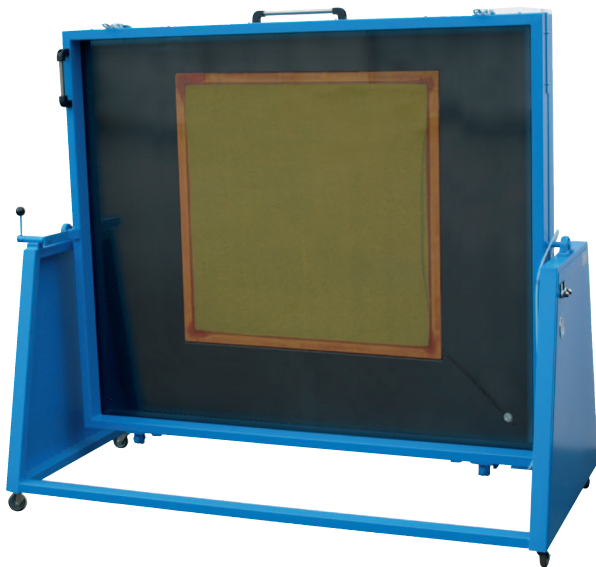

# Siebdruck-Vakuumkopierrahmen

- Ganzstahlausführung in stabiler Bauweise
- Leistungsstarke Vakuumpumpe
- Gasdruckdämpfer zum mühelosen Öffnen und Schließen des Rahmens
- Gelbe Einlegelampe
- Schwenkbar für horizontale und vertikale Belichtung

| Technische Daten   | Modell 1     | Modell 2     | Modell 3     | Modell 4     | Modell 5     |
|--------------------|--------------|--------------|--------------|--------------|--------------|
| Glasplattenmaß ca: | 140 x 155 cm | 154 x 180 cm | 166 x 212 cm | 166 x 232 cm | 176 x 250 cm |
| Siebrahmengröße:   | 110 x 130 cm | 120 x 160 cm | 140 x 180 cm | 140 x 200 cm | 140 x 220 cm |
| Länge / Breite:    | 144 x 185 cm | 158 x 210 cm | 170 x 242 cm | 180 x 265 cm | 190 x 285 cm |
| Gewicht:           | 120 kg       | 142 kg       | 159 kg       | 170 kg       | 200 kg       |

| Technische Daten   | Modell 6     | Modell 7     | Modell 8     | Modell 9     |
|--------------------|--------------|--------------|--------------|--------------|
| Glasplattenmaß ca: | 176 x 330 cm | 190 x 295 cm | 210 x 390 cm | 230 x 440 cm |
| Siebrahmengröße:   | 150 x 300 cm | 160 x 260 cm | 180 x 350 cm | 200 x 400 cm |
| Länge / Breite:    | 192 x 365 cm | 200 x 330 cm | 220 x 420 cm | 240 x 470 cm |
| Gewicht:           | 290 kg       | 250 kg       | 380 kg       | 450 kg       |

# Direct contact exposing unit

- Rigid full steel construction
- Strong vacuum pump
- Gas compression springs for easy opening and closing of the frame
- Built-in yellow light source
- Movable light housing for vertical and horizontal exposure