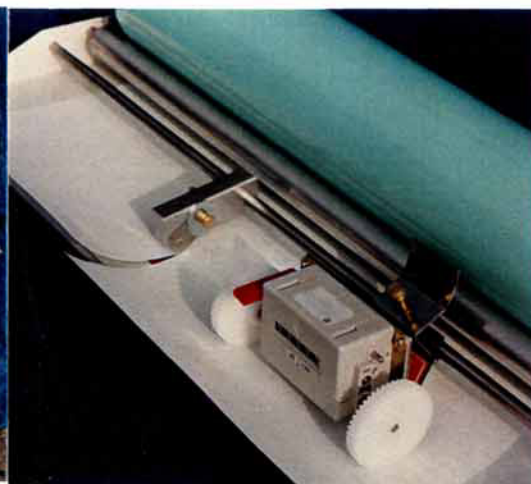

UNIVERSAL Folien - Abrollgerät mit CB - Meterzähler und Längsschneid - Klingen

Modell 109 cm Arbeitsbreite
mit 2 Längsschneidklingenhalter
Extra Längsschneidklingenhalter

ROLLFIX

ROLLFIX - Folien - Abrollgerät
mit Meterzähler in cm - Genauigkeit

Modell 109 cm Arbeitsbreite
Modell 130 cm Arbeitsbreite
Modell 160 cm Arbeitsbreite

Siebdruck - SERVICE Eickmeyer GmbH

Industriegebiet Ennigloh · Daimlerstr. 28-32 · D-32257 Bünde · Tel. 0 52 23 / 68 50-0 · Fax 0 52 23 / 6 39 36