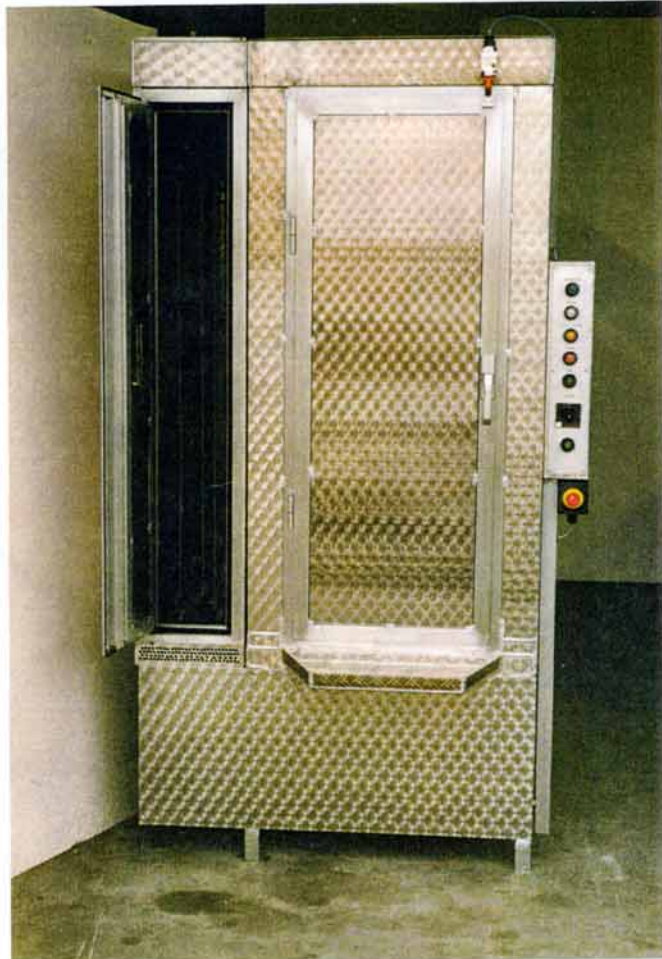

# **Siebdruck** - SERVICE Eickmeyer GmbH

Industriegebiet Ennigloh · Daimlerstr. 28-32 · D-32257 Bünde · Tel. 0 52 23 / 68 50-0 · Fax 0 52 23 / 6 39 36

Automatische Siebwaschanlage  
DSW  
mit Trockenkabine