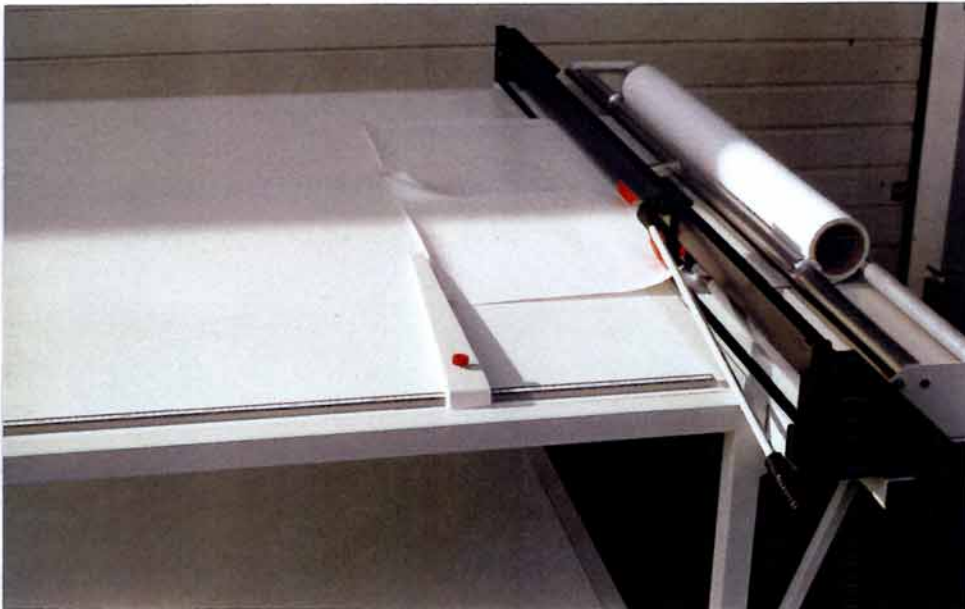

Manueller Ablängtisch / Manual Cutting Table

Ablängtisch mit Klingenwagen-Schneidevorrichtung zum Ablängen von Papier, Folien und dergleichen. Tisch mit Maßschiene und verstellbarem Winkelanschlag.

Manual cutting table for cutting of paper, foils and similar materials. With scale and adjustable angular stop.

Modelle / models: 100 cm 125 cm 150 cm

***Siebdruck* - SERVICE** Eickmeyer GmbH

Industriegebiet-Ennigloh · Daimlerstr. 28-32 · D-32257 Bünde · 0 52 23/68 50-0 · Fax 0 52 23/6 39 36
<http://www.eickmeyer.com> · sse-mail@eickmeyer.com